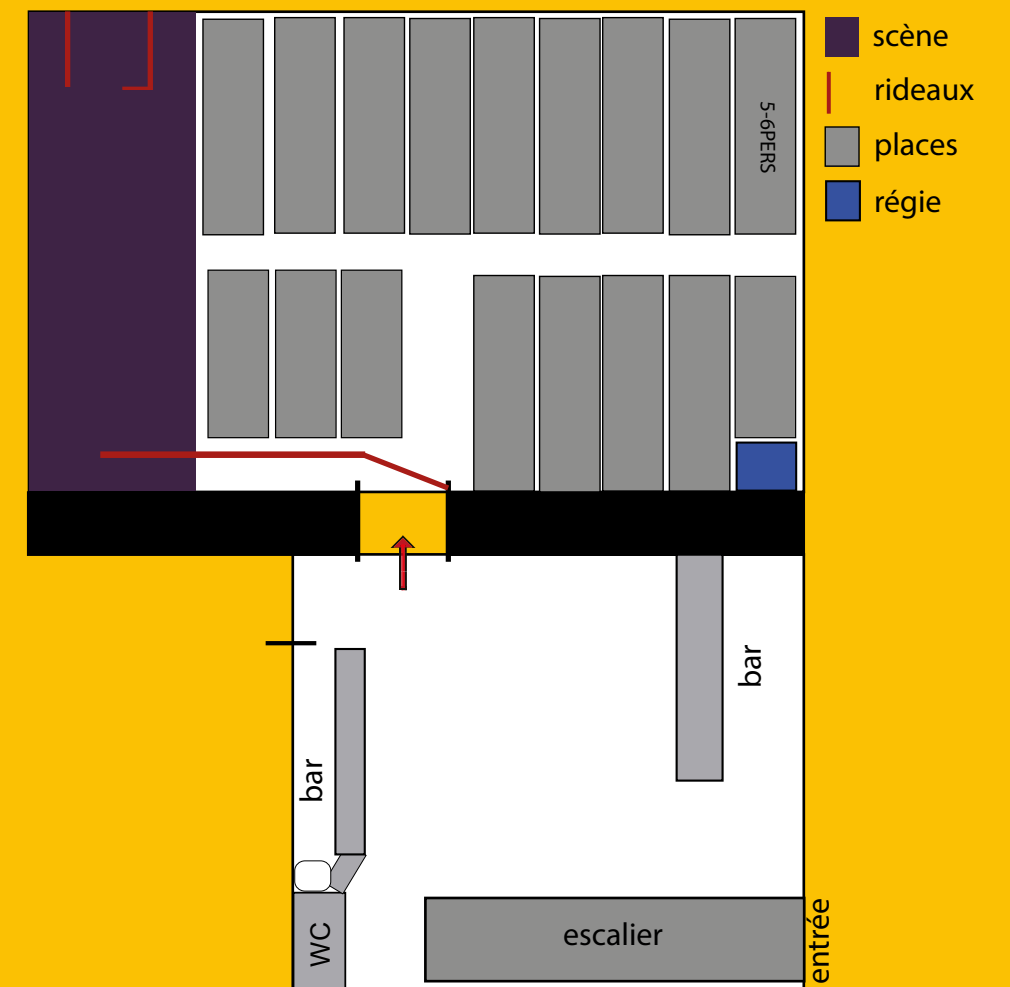

Superficie au sol	104 m ² (dont salle de spectacle 70 m ²)
Hauteur sous plafond	4 m
Ouverture de la scène	7 m
Profondeur de la scène	3 m 50 à la flèche de l'arrondi (centre) 2 m 50 à Jardin et à Cour (bords)

IMAGE

- 1 VIDEOPROJECTEUR OPTOMA
- 1 ECRAN 200 cm X 150 cm
- CÂBLE VGA 10 m
- RACCORD HDMI

SALLE 2

Capacité de 70 places

- Superficie au sol 100 m² (dont salle de spectacle 55 m²)
- Hauteur sous plafond 2 m 50
- Ouverture de la scène 6 m 50
- Profondeur de la scène 2 m 50

LUMIERES

- 15 PARS 56 (3° différents) DMX
- 1 PARS 64
- CONSOLE STAIRVILLE 12 CANAUX

SON

- 1 CONSOLE 8 VOIES BERINGERH + EFFETS
- 2 ENCEINTES AMPLIFIÉES SAMSON+ CONSOLE 4 VOIES
- 1 MICRO HF SM 58
- 2 MICROS FILAIR SM 58
- CÂBLE D'ALIMENTATION SON POUR ORDINATEUR, TABLETTE, TÉLÉPHONE

IMAGE

- 1 VIDEOPROJECTEUR OPTOMA
- 1 ECRAN 200 cm X 150 cm
- CÂBLE VGA 10 m
- RACCORD HDMI

Hauteur sous plafond :
2 m 50

THÉÂTRE DE COMÉDIE
le n  mpril
du m  nde

04 72 07 04 44

1 Place Chardonnet 69001 Lyon
www.lenombrildumonde.com