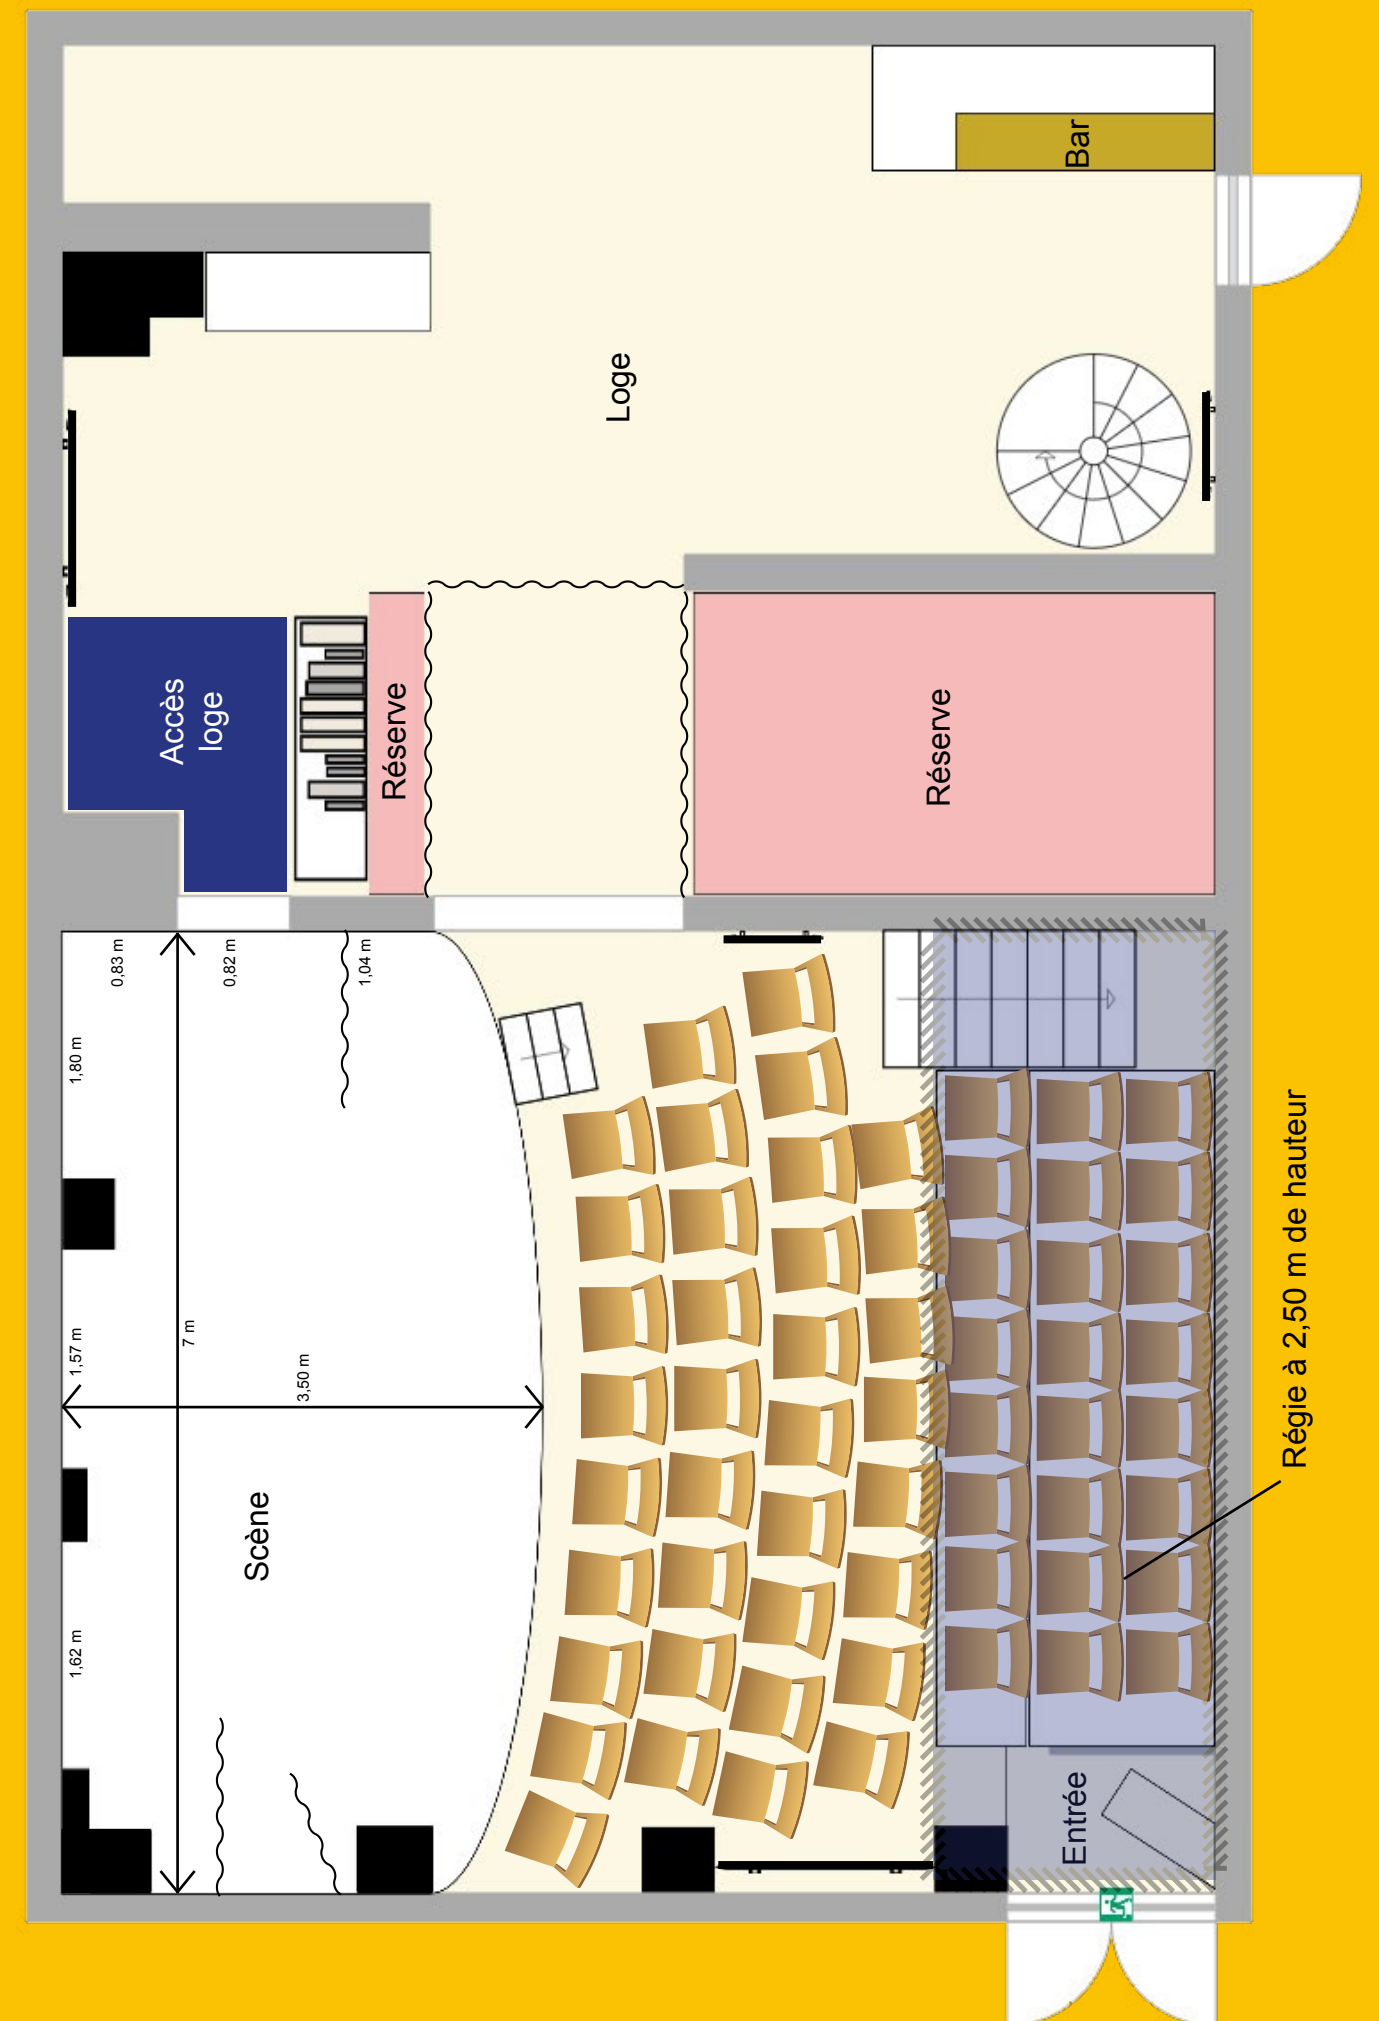

Superficie au sol	104 m ² (dont salle de spectacle 70 m ²)
Hauteur sous plafond	4 m
Ouverture de la scène	7 m
Profondeur de la scène	3 m 50 à la flèche de l'arrondi (centre) 2 m 50 à Jardin et à Cour (bords)

LUMIERES

- 12 PARS 56 (3° différents)
- 2 PARS 64
- 4 PARS 16
- 2 DÉCOUPES ADB 1000W
- 1 AUTRE DÉCOUPE 650 W
- 4 PC 500 W
- CONSOLE STAIRVILLE 12 CANAUX

SON

- 1 CONSOLE 8 VOIES YAMAHA + EFFETS
- 2 ENCEINTES AMPLIFIÉES YAMAHA + CONSOLE 4 VOIES
- 1 MICRO HF SM 58
- 2 MICROS FILAIRE SM 58
- CÂBLE D'ALIMENTATION SON POUR ORDINATEUR, TABLETTE, TÉLÉPHONE

IMAGE

- 1 VIDEOPROJECTEUR OPTOMA
- 1 ECRAN 200 cm X 150 cm
- CÂBLE VGA 10 m
- RACCORD HDMI

SALLE 2

Capacité de 70 places

- Superficie au sol 100 m² (dont salle de spectacle 55 m²)
- Hauteur sous plafond 2 m 50
- Ouverture de la scène 6 m 50
- Profondeur de la scène 2 m 50

LUMIERES

- 15 PARS 56 (3° différents) DMX
- 1 PARS 64
- CONSOLE STAIRVILLE 12 CANAUX

SON

- 1 CONSOLE 8 VOIES BERINGERH + EFFETS
- 2 ENCEINTES AMPLIFIÉES SAMSON+ CONSOLE 4 VOIES
- 1 MICRO HF SM 58
- 2 MICROS FILAIR SM 58
- CÂBLE D'ALIMENTATION SON POUR ORDINATEUR, TABLETTE, TÉLÉPHONE