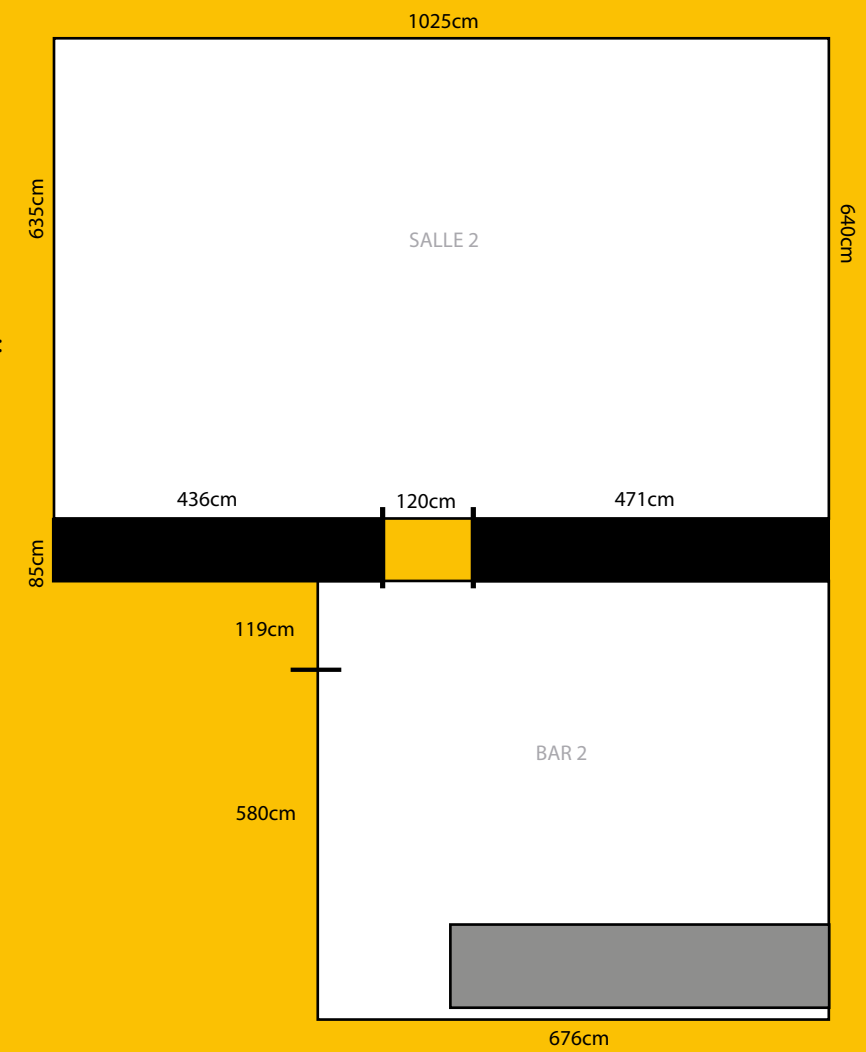

Superficie au sol	104 m ² (dont salle de spectacle 70 m ²)
Hauteur sous plafond	4 m
Ouverture de la scène	7 m
Profondeur de la scène	3 m 50 à la flèche de l'arrondi (centre) 2 m 50 à Jardin et à Cour (bords)

IMAGE

- 1 VIDEOPROJECTEUR OPTOMA
- 1 ECRAN 200 cm X 150 cm
- CÂBLE VGA 10 m
- RACCORD HDMI

SALLE 2

Capacité de 70 places

- Superficie au sol 100 m² (dont salle de spectacle 55 m²)
- Hauteur sous plafond 2 m 50
- Ouverture de la scène 6 m 50
- Profondeur de la scène 2 m 50

LUMIERES

- 15 PARS 56 (3° différents) DMX
- 1 PARS 64
- CONSOLE STAIRVILLE 12 CANAUX

SON

- 1 CONSOLE 8 VOIES BERINGERH + EFFETS
- 2 ENCEINTES AMPLIFIÉES SAMSON+ CONSOLE 4 VOIES
- 1 MICRO HF SM 58
- 2 MICROS FILAIR SM 58
- CÂBLE D'ALIMENTATION SON POUR ORDINATEUR, TABLETTE, TÉLÉPHONE

IMAGE

- 1 VIDEOPROJECTEUR OPTOMA
- 1 ECRAN 200 cm X 150 cm
- CÂBLE VGA 10 m
- RACCORD HDMI

Hauteur sous plafond :
2 m 50

THÉÂTRE DE COMÉDIE
le n  mpril
du m  nde

04 72 07 04 44

1 Place Chardonnet 69001 Lyon
www.lenombrildumonde.com